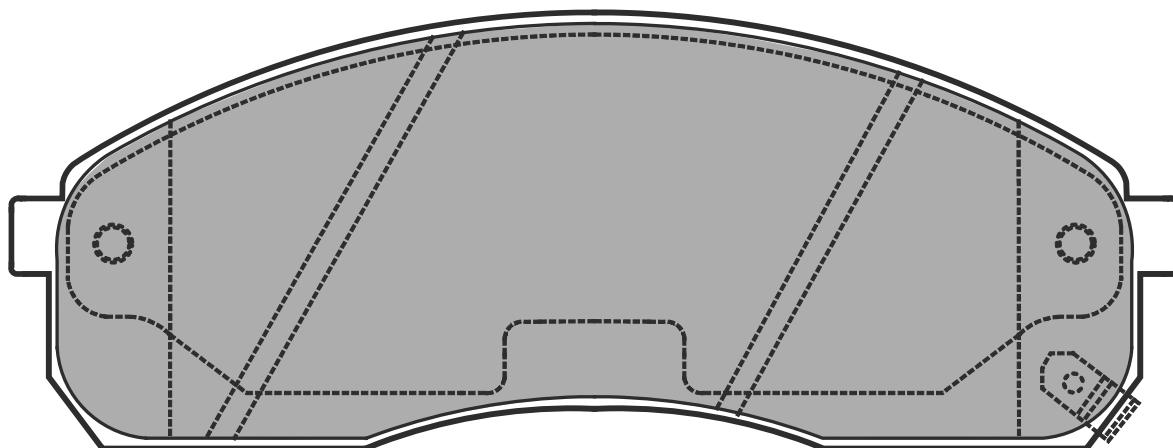

AC685981D

154

56.3

17

SUM

KIA Carnival, Carnival II, Sedona