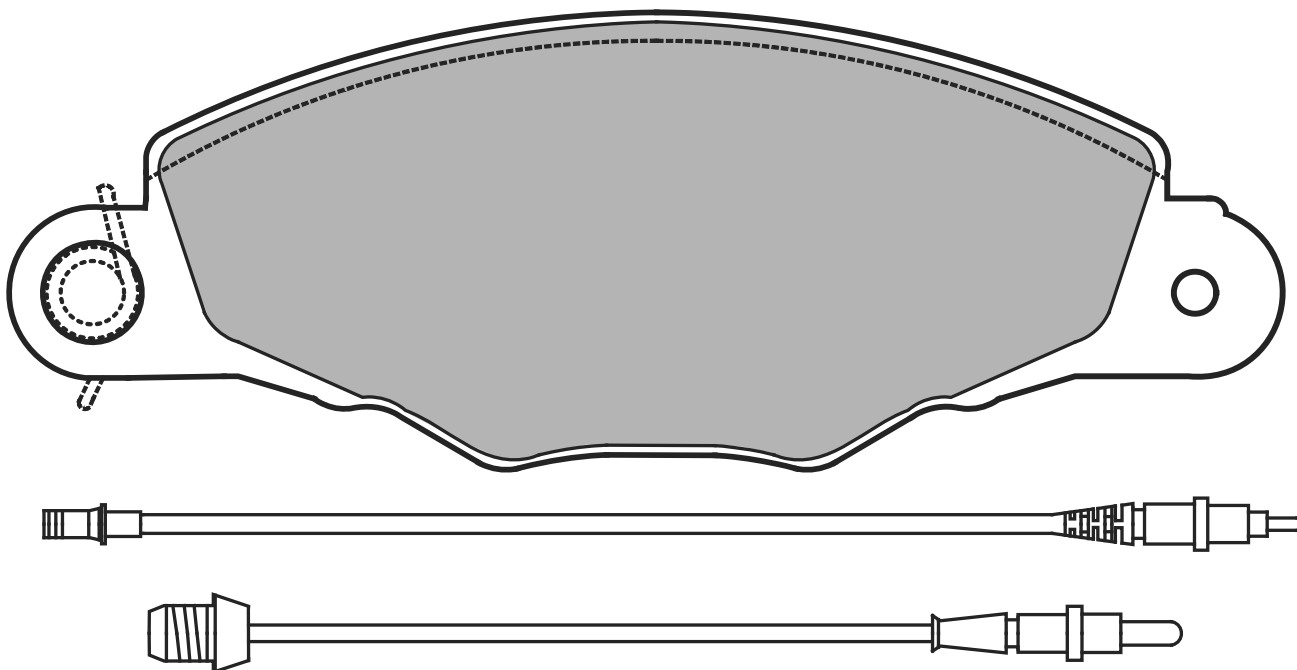

AC780581D

168.9

61.2

18

BOS

PEUGEOT 605