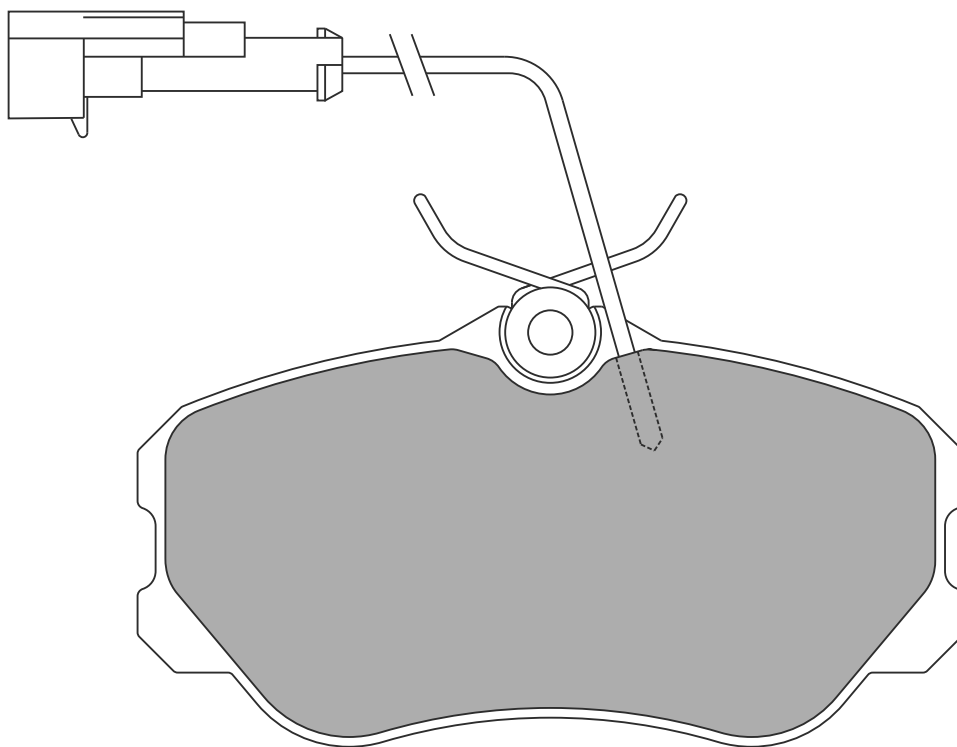

AC455881D

109.9

58.7

19.4

LUC

ALFA ROMEO 164

FIAT Croma

LANCIA Thema, Thema SW, Thema SW