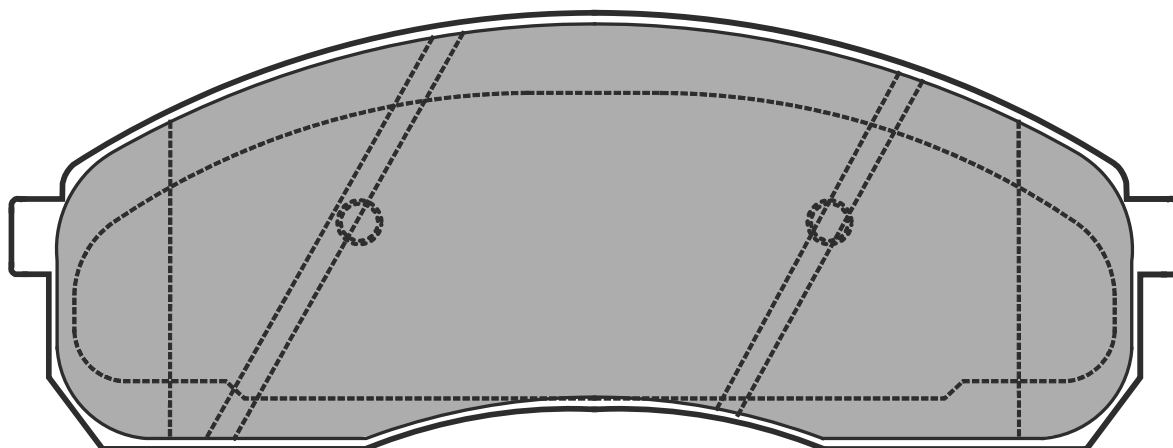

AC685981D

154

56.3

17

SUM

KIA Carnival, Carnival II, Sedona