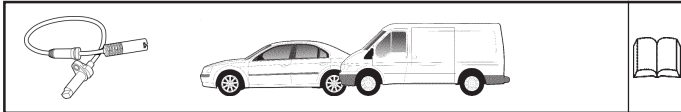

SS20019 803mm
O.E. 1021861, 1E00-43-701B

CITROËN BERLINGO | 10
PEUGEOT PARTNER | 12

FORD FIESTA | 10
MAZDA FIESTA PUMA | 11
121 | 11

SS20016 672mm
O.E. 1011346

FORD ESCORT | 10

BUYERS GUIDE

SS20020 485mm
O.E. 7M0 927 807C, 1048603