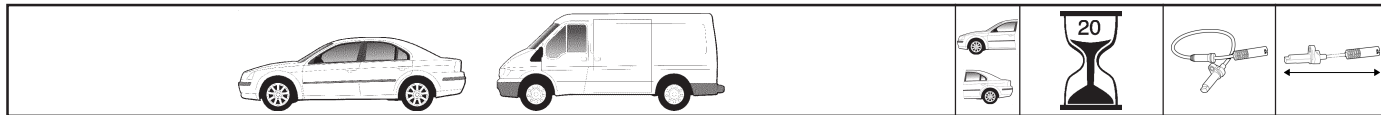

... VOLKSWAGEN

POLO (01-09)

1.2, 1.4, 1.4FSI, 1.4TDi, 1.6, 1.8 GTI, 1.9SDi, 1.9TDi	Left hand (1)		10/01 →	SS20001	N/A (2)
	Right hand (3)			SS20002	N/A (2)

SHARAN

1.8		98 - 03/00	SS20020	485
		98 - 03/00	SS20028	1097
1.9TDi, 2.0, 2.8 V6		95 - 03/00	SS20020	485
		95 - 03/00	SS20028	1097

VENTO

1.4, 1.6, 1.8, 1.9D	Left hand (1)		92 - 09/97	SS10307	N/A (2)
	Right hand (3)			SS10308	N/A (2)
	→Ch.1H-S-385334		92 - 09/97	SS20030	995
	Ch.1H-S-385335→			SS20031	1056
1.9SDi	Left hand (1)		07/95 - 09/97	SS10307	N/A (2)
	Right hand (3)			SS10308	N/A (2)
	→Ch.1H-S-385334		07/95 - 09/97	SS20030	995
	Ch.1H-S-385335→			SS20031	1056
1.9TD, 1.9TD Syncro	Left hand (1)		92 - 09/97	SS10307	N/A (2)
	Right hand (3)			SS10308	N/A (2)
	→Ch.1H-S-385334		92 - 09/97	SS20030	995
	Ch.1H-S-385335→			SS20031	1056
1.9TDi	Left hand (1)		07/94 - 07/97	SS10307	N/A (2)
	Right hand (3)			SS10308	N/A (2)
	→Ch.1H-S-385334		07/94 - 09/97	SS20030	995
	Ch.1H-S-385335→			SS20031	1056
2.0i Syncro	Left hand (1)		03/95 - 09/97	SS10307	N/A (2)
	Right hand (3)			SS10308	N/A (2)
	→Ch.1H-S-385334		03/95 - 09/97	SS20030	995
	Ch.1H-S-385335→			SS20031	1056
2.0i, 2.0i GTi, 2.0i GTi 16V, 2.8 VR6	Left hand (1)		92 - 09/97	SS10307	N/A (2)
	Right hand (3)			SS10308	N/A (2)
	→Ch.1H-S-385334		92 - 09/97	SS20030	995
	Ch.1H-S-385335→			SS20031	1056
2.8 VR6 Syncro	Left hand (1)		03/95 - 09/97	SS10307	N/A (2)
	Right hand (3)			SS10308	N/A (2)
	→Ch.1H-S-385334		03/95 - 09/97	SS20030	995
	Ch.1H-S-385335→			SS20031	1056

VOLKSWAGEN