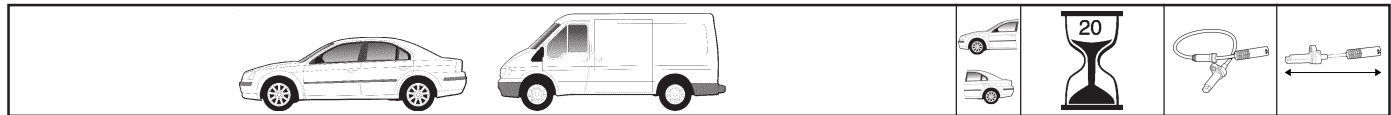

... SEAT					
... ALHAMBRA					
1.9TDi, 2.0, 2.8			03/96 - 04/00	SS20020	485
			05/98 - 04/00	SS20028	1097
AROSA					
1.0, 1.4	Left hand (1)		97→	SS10307	N/A (2)
	Right hand (3)			SS10308	N/A (2)
			97→	SS20000	N/A (2)
1.4 16v Sport	Left hand (1)		99→	SS10307	N/A (2)
	Right hand (3)			SS10308	N/A (2)
			97→	SS20000	N/A (2)
1.4TDi, 1.7SDi	Left hand (1)		97→	SS10307	N/A (2)
	Right hand (3)			SS10308	N/A (2)
			97→	SS20000	N/A (2)
CORDOBA (93-02)					
1.4i, 1.6i, 1.8i, 1.8i 16V	Left hand (1)		93 - 01/02	SS10307	N/A (2)
	Right hand (3)			SS10308	N/A (2)
			93 - 01/02	SS20029	853
1.8i Gti Swiss	Left hand (1)		93 - 01/02	SS10307	N/A (2)
	Right hand (3)			SS10308	N/A (2)
1.9D, 1.9SDi, 1.9TD, 1.9TDi, 2.0i	Left hand (1)		93 - 01/02	SS10307	N/A (2)
	Right hand (3)			SS10308	N/A (2)
			93 - 01/02	SS20029	853
CORDOBA (02→)					
1.2, 1.4, 1.4TDi, 1.6, 1.9SDi, 1.9TDi, 2.0i	Left hand (1)		02/02→	SS20001	N/A (2)
	Right hand (3)			SS20002	N/A (2)
IBIZA (→02)					
1.0i, 1.3i, 1.4i, 1.6i, 1.8i 16V, 1.8i, 1.8 Turbo Sport, 1.9D, 1.9SDi, 1.9TD, 1.9TDi, 2.0i	Left hand (1)		09/93 - 01/02	SS10307	N/A (2)
	Right hand (3)			SS10308	N/A (2)
			09/93 - 01/02	SS20029	853
IBIZA (02-08)					
1.2, 1.4i, 1.4TDi	Left hand (1)		02/02 - 06/08	SS20001	N/A (2)
	Right hand (3)			SS20002	N/A (2)
1.8 Turbo Sport, 1.8	Left hand (1)		04 - 06/08	SS20001	N/A (2)
	Right hand (3)			SS20002	N/A (2)
1.9SDi, 1.9TDi, 1.9TDi Cupra R	Left hand (1)		02/02 - 06/08	SS20001	N/A (2)
	Right hand (3)			SS20002	N/A (2)
IBIZA (08→)					
1.2, 1.4, 1.6, 1.9TDi	Left hand (1)		07/08→	SS20001	N/A (2)
	Right hand (3)			SS20002	N/A (2)
INCA					
1.4i, 1.6i, 1.7SDi, 1.9D, 1.9SDi	Left hand (1)		96 - 08/03	SS10307	N/A (2)
	Right hand (3)			SS10308	N/A (2)
LEON (99-05)					
1.4i, 1.6i, 1.8i	Left hand (1)		09/99 - 08/05	SS10307	N/A (2)
	Right hand (3)			SS10308	N/A (2)
			09/99 - 08/05	SS20000	N/A (2)

SEAT