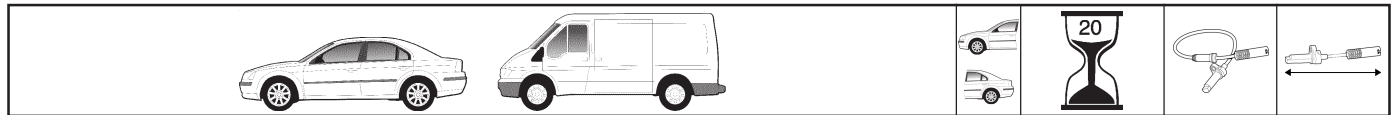

... SKODA					
... OCTAVIA (-05/04)					
1.6i, 1.8	Left hand (1)		96 - 05/04	SS10307	N/A (2)
	Right hand (3)			SS10308	N/A (2)
1.8 T RS	Left hand (1)		96 - 05/04	SS20000	N/A (2)
			05/01 - 05/04	SS10307	N/A (2)
	Right hand (3)		05/01 - 05/04	SS10308	N/A (2)
1.9SDi, 1.9TDi	Left hand (1)		96 - 05/04	SS20000	N/A (2)
			96 - 05/04	SS10307	N/A (2)
	Right hand (3)		96 - 05/04	SS10308	N/A (2)
1.9TDi 4x4 | , 2.0	Left hand (1)		08/00 - 05/04	SS20000	N/A (2)
			08/00 - 05/04	SS10307	N/A (2)
	Right hand (3)		08/00 - 05/04	SS10308	N/A (2)
ROOMSTER					
1.2, 1.4, 1.4TDi, 1.6, 1.9TDi	Left hand (1)		05/06→	SS20001	N/A (2)
	Right hand (3)			SS20002	N/A (2)
VAUXHALL					
ASTRA (10/91-98)					
1.4			10/91 - 01/98	SS20021	524
1.4 16V			09/94 - 01/98	SS20021	524
1.6			10/91 - 01/98	SS20021	524
1.6 16V			09/94 - 01/98	SS20021	524
1.7D, 1.7TD, 1.8			10/91 - 01/98	SS20021	524
1.8 16V			09/94 - 01/98	SS20021	524
2.0			10/91 - 08/94	SS20021	524
2.0 16V			09/94 - 01/98	SS20021	524
ASTRA (10/91-98)					
1.4i, 1.6i, 1.7D, 1.7TD			10/91 - 98	SS20021	524
VOLKSWAGEN					
BORA					
1.4, 1.6	Left hand (1)		08/98→	SS10307	N/A (2)
			08/98→	SS10308	N/A (2)
	Right hand (3)		08/98→	SS20000	N/A (2)
1.6FSI	Left hand (1)		01/02→	SS10307	N/A (2)
			01/02→	SS10308	N/A (2)
	Right hand (3)		01/02→	SS20000	N/A (2)
1.8 20V, 1.9SDi, 1.9TDi, 2.0, 2.3	Left hand (1)		08/98→	SS10307	N/A (2)
			08/98→	SS10308	N/A (2)
	Right hand (3)		08/98→	SS20000	N/A (2)
CADDY (-04)					
1.4, 1.6, 1.9D, 1.9TDi, 1.9SDi	Left hand (1)		96 - 01/04	SS10307	N/A (2)
	Right hand (3)			SS10308	N/A (2)
CORRADO					
1.8i 16V	Left hand | 50-N-000001→		89→	SS10307	N/A (2)
			89→	SS10308	N/A (2)
	Right hand | 50-N-000001→		89→	SS20003	1171
2.0i	→Ch.50-R-003690		89→	SS20003	1171
	Ch.50-R-003691→			SS20030	995
2.0i 16V	Left hand (1)		89→	SS10307	N/A (2)
			89→	SS10308	N/A (2)
	Right hand (3)		89→	SS20003	1171
			89→	SS20030	995

VOLKSWAGEN