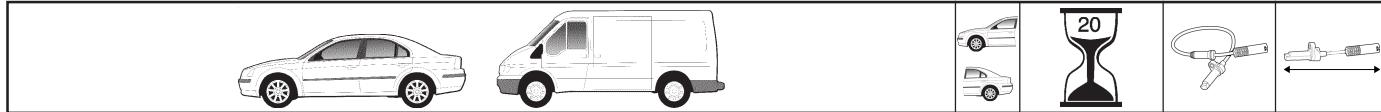

... SEAT					
... LEON (99-05)					
1.8 Turbo	Left hand (1)		09/99 - 08/05	SS10307	N/A (2)
	Right hand (3)			SS10308	N/A (2)
1.8 T4 Sport	Left hand (1)		02/00 - 04/01	SS10307	N/A (2)
	Right hand (3)			SS10308	N/A (2)
			02/00 - 04/01	SS20000	N/A (2)
1.8 Cupra R	Left hand (1)		01/02 - 08/05	SS10307	N/A (2)
	Right hand (3)			SS10308	N/A (2)
			01/02 - 08/05	SS20000	N/A (2)
1.9SDi, 1.9TDi	Left hand (1)		09/99 - 08/05	SS10307	N/A (2)
	Right hand (3)			SS10308	N/A (2)
			09/99 - 08/05	SS20000	N/A (2)
TOLEDO					
1.6i	Left hand (1)		11/98 - 08/04	SS10307	N/A (2)
	Right hand (3)			SS10308	N/A (2)
			11/98 - 08/04	SS20000	N/A (2)
1.8	Left hand (1)		11/98 - 08/04	SS10307	N/A (2)
	Right hand (3)			SS10308	N/A (2)
			04/91 - 10/98	SS20003	1171
			11/98 - 08/04	SS20000	N/A (2)
1.9TD			04/95 - 08/04	SS20003	1171
1.9TDi	Left hand (1)		11/98 - 08/04	SS10307	N/A (2)
	Right hand (3)			SS10308	N/A (2)
			11/98 - 08/04	SS20000	N/A (2)
2.0 16V			10/94 - 08/04	SS20003	1171
2.0i			04/91 - 08/04	SS20003	1171
2.3	Left hand (1)		11/98 - 08/04	SS10307	N/A (2)
	Right hand (3)			SS10308	N/A (2)
			11/98 - 08/04	SS20000	N/A (2)
SKODA					
FABIA (-02/07)					
1.0	Left hand (1)		02/00 - 07/02	SS20001	N/A (2)
	Right hand (3)			SS20002	N/A (2)
1.2	Left hand (1)		08/02 - 07/02	SS20001	N/A (2)
	Right hand (3)			SS20002	N/A (2)
1.4	Left hand (1)		02/00 - 07/02	SS20001	N/A (2)
	Right hand (3)			SS20002	N/A (2)
1.4 16V	Left hand (1)		10/99 - 07/02	SS20001	N/A (2)
	Right hand (3)			SS20002	N/A (2)
1.4TDi	Left hand (1)		04/03 - 07/02	SS20001	N/A (2)
	Right hand (3)			SS20002	N/A (2)
1.9SDi, 1.9TDi	Left hand (1)		02/00 - 07/02	SS20001	N/A (2)
	Right hand (3)			SS20002	N/A (2)
2.0	Left hand (1)		10/99 - 07/02	SS20001	N/A (2)
	Right hand (3)			SS20002	N/A (2)
FABIA (03/07-)					
1.2, 1.4, 1.4TDi, 1.6, 1.9TDi	Left hand (1)		03/07→	SS20001	N/A (2)
	Right hand (3)			SS20002	N/A (2)
OCTAVIA (-05/04)					
1.4	Left hand (1)		07/99 - 05/04	SS10307	N/A (2)
	Right hand (3)			SS10308	N/A (2)
			07/99 - 05/04	SS20000	N/A (2)

SKODA